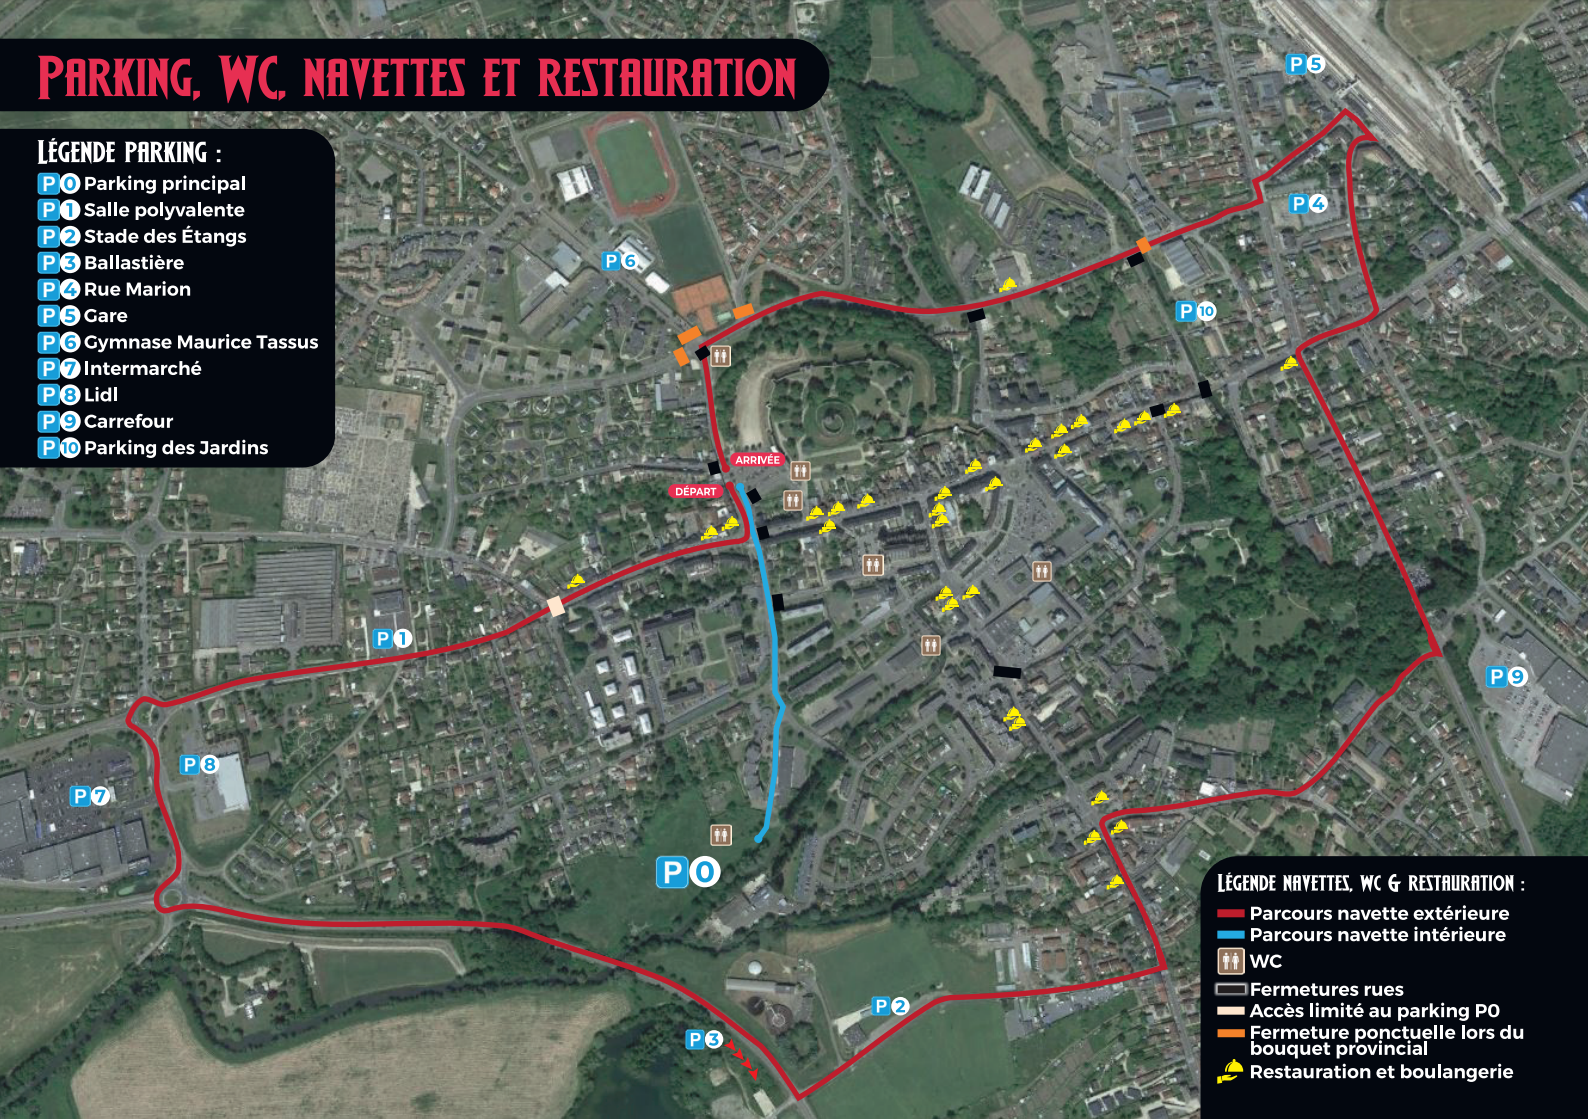

PARKING, WC, NAVETTES ET RESTAURATION

LÉGENDE PARKING :

- P0 Parking principal
- P1 Salle polyvalente
- P2 Stade des Étangs
- P3 Ballastière
- P4 Rue Marion
- P5 Gare
- P6 Cymnase Maurice Tassus
- P7 Intermarché
- P8 Lidl
- P9 Carrefour
- P10 Parking des Jardins

LÉGENDE NAVETTES, WC & RESTAURATION :

- Parcours navette extérieure
- Parcours navette intérieure
- WC
- Fermetures rues
- Accès limité au parking P0
- Fermeture ponctuelle lors du bouquet provincial
- ▲ Restauration et boulangerie